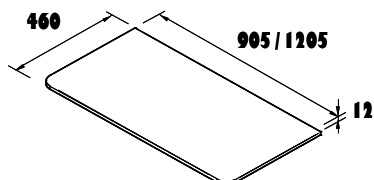

cod.	€
900	24727	168
1200	24728	210

PLANS DE TOILETTE

Plans de toilette Uniiq en pierre compacte naturelle. Avec 2 options de pré-perçage pour choisir la position du mitigeur en fonction de la vasque a poser.