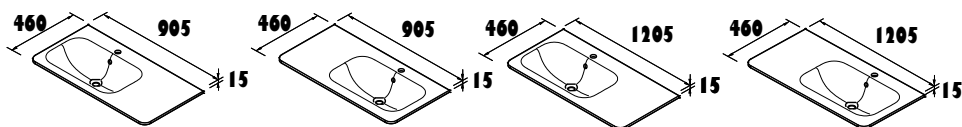

PLANS VASQUE UNIIQ

Plans vasques UNIIQ. Finition en minérale solide mat.

905/D		905/G		1205/D		1205/G	
cod.	€	cod.	€	cod.	€	cod.	€
24543	353	24544	353	24545	405	24546	405

PLANS DE TOILETTE

Plan de toilette UNIIQ en solid surface mat. Pour réaliser des compositions avec les vasque a poser ALTIRO ou, BOL.