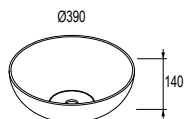

Vasque Altiro Porcelaine blanche mat	
cod.	€
24555	205