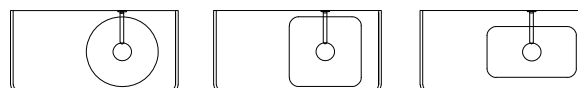

Pour mitigeur mural
Bol / Altiro / Seduction / Desir / Dolce / Sensation / Lokum