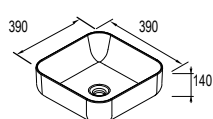

Vasque Dolce Porcelaine blanche	
cod.	€
24554	105