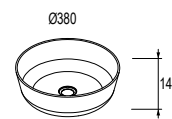

## VASQUES A POSER

Vasque Bol Solid surface	
cod.	€
26536	205

Vasque Altiro Porcelaine blanche mat	
cod.	€
24555	205

Vasque Lokum Porcelaine noir mat	
cod.	€
87734	205

Vasque Seduction Porcelaine blanche	
cod.	€
21854	184