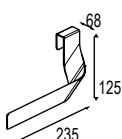

Porte-serviette JAZZ Porte-serviette latéral pour meuble

Blanc		Noir		Anodisé brillant	
cod.	€	cod.	€	cod.	€
23027	36	27042	36	23024	36