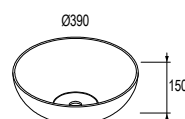

## VASQUES A POSER

Vasque Bol Solid surface	
cod.	€
26536	205

Vasque Altiro Porcelaine blanche mat	
cod.	€
24555	205

Vasque Lokum Porcelaine noir mat	
cod.	€
87734	205

Vasque Seduction Porcelaine blanche	
cod.	€
21854	184