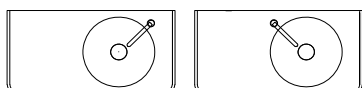

PLANS VASQUE UNIIQ

Plans vasques UNIIQ. Finition en minérale solide mat.

905/D		905/G		1205/D		1205/G	
cod.	€	cod.	€	cod.	€	cod.	€
24543	353	24544	353	24545	405	24546	405

PLANS DE TOILETTE

Plan de toilette UNIIQ en solid surface mat. Pour réaliser des compositions avec les vasque a poser ALTIRO ou, BOL.

	cod.	€
900	24727	168
1200	24728	210

PLANS DE TOILETTE

Plans de toilette Uniiq en pierre compacte naturelle. Avec 2 options de pré-perçage pour choisir la position du mitigeur en fonction de la vasque a poser.

GAUCHE

DROITE

	Calacatta		Noir Marquina		Gris Polar	
	cod.	€	cod.	€	cod.	€
900	85168	349	85169	349	85170	349
1200	85171	449	85172	449	85173	449

	Calacatta		Noir Marquina		Gris Polar	
	cod.	€	cod.	€	cod.	€
900	83914	349	83940	349	83941	349
1200	83942	449	83943	449	83944	449

Mitigeur haut droite / gauche
Bol / Altiro / Seduction / Desir / Lokum

Pour mitigeur mural
Bol / Altiro / Seduction / Desir / Dolce / Sensation / Lokum

VASQUES A POSER

Vasque Bol Solid surface	
cod.	€
26536	205

Vasque Altiro Porcelaine blanche mat	
cod.	€
24555	205

Vasque Lokum Porcelaine noir mat	
cod.	€
87734	205

Vasque Seduction Porcelaine blanche	
cod.	€
21854	184

Vasque Desir Porcelaine blanche	
cod.	€
21855	184

Vasque Dolce Porcelaine blanche	
cod.	€
24554	105

Vasque Sensation Porcelaine blanche	
cod.	€
21739	150