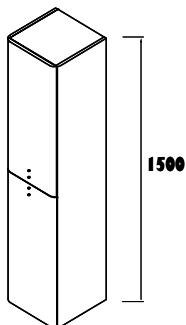

1500

JEU DE 2 POIGNEES POUR LA COLONNE UNIQ

Poignées au choix vendues séparément du meuble. Jeu de 2 poignées pour les colonnes UNIQ. Existe dans 4 finitions.

Blanc		Noir		Chromé	
cod.	€	cod.	€	cod.	€
24719	15	24720	15	24721	15