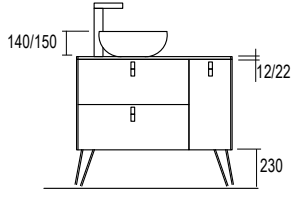

# PIEDS

PIEDS POUR COMPOSITIONS AVEC VASQUE A POSER. HAUTEUR 230 mm