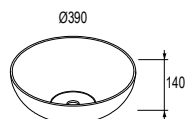

VASQUES A POSER

Vasque Bol Solid surface	
cod.	€
26536	205