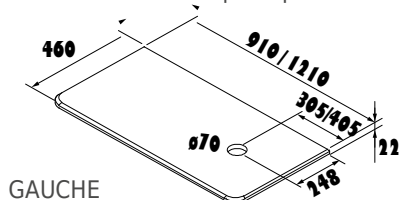

PLANS VASQUE UNIIQ

Plans vasques UNIIQ. Finition en minérale solide mat.

905/D		905/G		1205/D		1205/G	
cod.	€	cod.	€	cod.	€	cod.	€
24543	353	24544	353	24545	405	24546	405

PLANS DE TOILETTE

Plan de toilette UNIIQ en solid surface mat. Pour réaliser des compositions avec les vasque a poser ALTIRO ou, BOL.

	cod.	€
900	24727	168
1200	24728	210

PLANS DE TOILETTE

Plans de toilette Uniiq en pierre compacte naturelle. Avec 2 options de pré-perçage pour choisir la position du mitigeur en fonction de la vasque a poser.

GAUCHE

DROITE

	Calacatta		Noir Marquina		Gris Polar	
	cod.	€	cod.	€	cod.	€
900	85168	349	85169	349	85170	349
1200	85171	449	85172	449	85173	449

	Calacatta		Noir Marquina		Gris Polar	
	cod.	€	cod.	€	cod.	€
900	83914	349	83940	349	83941	349
1200	83942	449	83943	449	83944	449

Mitigeur haut droite / gauche
Bol / Altiro / Seduction / Desir / Lokum

Pour mitigeur mural
Bol / Altiro / Seduction / Desir / Dolce / Sensation / Lokum

VASQUES A POSER

Vasque Bol Solid surface	
cod.	€
26536	205

Vasque Altiro Porcelaine blanche mat	
cod.	€
24555	205

Vasque Lokum Porcelaine noir mat	
cod.	€
87734	205

Vasque Seduction Porcelaine blanche	
cod.	€
21854	184

Vasque Desir Porcelaine blanche	
cod.	€
21855	184

Vasque Dolce Porcelaine blanche	
cod.	€
24554	105

Vasque Sensation Porcelaine blanche	
cod.	€
21739	150