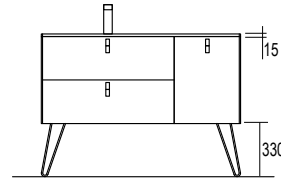

Jeu de 2 pieds UNIQ

Jeu de 2 pieds optionnel en acier pour meubles suspendus, 3 finitions disponibles, hauteur 330 mm, pour une utilisation avec plan vasque intégrée.

Blanc		Noir		Chromé	
cod.	€	cod.	€	cod.	€
24713	30	24714	30	24715	30

Jeu de 2 pieds KLIM

Jeu de 2 pieds optionnel en aluminium pour meubles suspendus, 3 finitions disponibles, hauteur 330 mm, pour une utilisation avec plan vasque intégrée.

Blanc		Noir		Anodisé brillant	
cod.	€	cod.	€	cod.	€
84131	25	84132	25	84134	25

Jeu de 2 pieds DEVA

Jeu de 2 pieds optionnel en acier pour meubles suspendus, 3 finitions disponibles, hauteur 330 mm, pour une utilisation avec plan vasque intégrée.

Blanc		Noir		Chromé	
cod.	€	cod.	€	cod.	€
84125	49	84126	49	84127	49

Jeu de 2 pieds DANNA

Option de jeu de 2 pieds en bois meubles. 3 finitions au choix. Hauteur 330 mm. Pour utilisation avec plan vasque classique.

Blanc		Noir		Bois	
cod.	€	cod.	€	cod.	€
84138	26	84139	26	84140	26