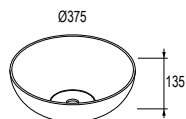

Vasque Lokum Porcelaine noir mat	
cod.	€
87734	205