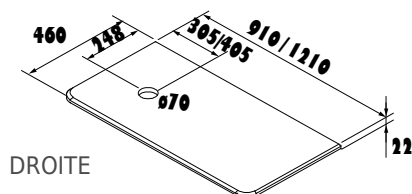

DROITE

	Calacatta		Noir Marquina		Gris Polar	
	cod.	€	cod.	€	cod.	€
900	85168	349	85169	349	85170	349
1200	85171	449	85172	449	85173	449

	Calacatta		Noir Marquina		Gris Polar	
	cod.	€	cod.	€	cod.	€
900	83914	349	83940	349	83941	349
1200	83942	449	83943	449	83944	449

Mitigeur haut droite / gauche
Bol / Altiro / Seduction / Desir / Lokum

Pour mitigeur mural
Bol / Altiro / Seduction / Desir / Dolce / Sensation / Lokum